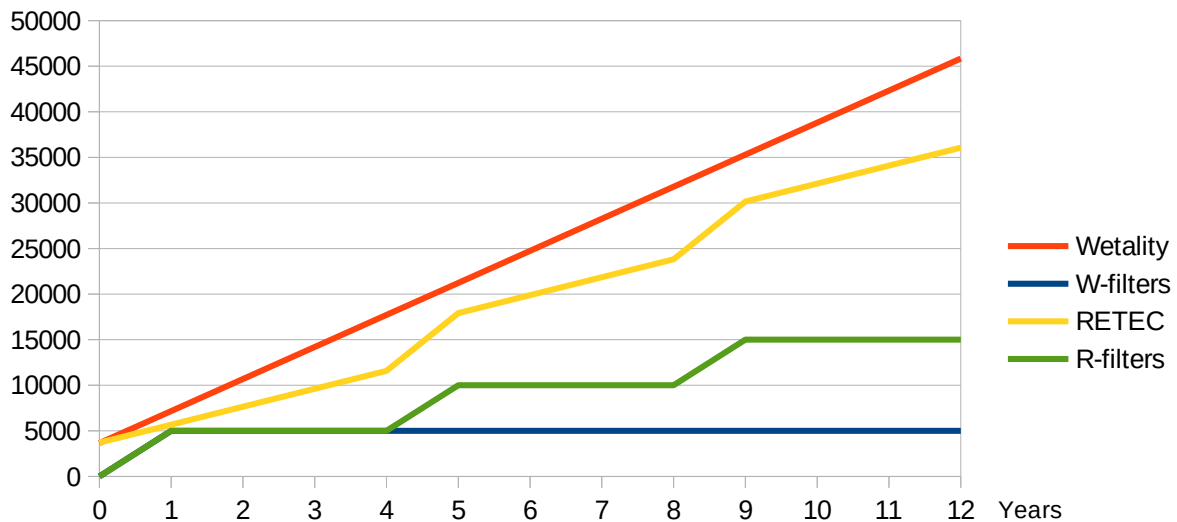

350 RETEC Utimate PLUS PRO black edition

51 High Quality Filterset 10' Perfect Water No 1 Ionisierung und Alkalisierung

96 EM Mineralisierung Ionisierung Strukturierung Belebung Glas Tube

132 Filter changes /6months (12months)

77 High Quality Filterset 10' Perfect Water No 1 Ionisierung und Alkalisierung

55 Nachfüllpack für RETEC-EM-NO1 EM-Pipes Shungit Turmalin Korallenstein

Filter changes /4 (/6) years

89 Membrane 600 GPD passend für alle Membrangehäuse ab 400 GPD Ultimate PLUS

Year	DKK	5000==1filter	Wetality	EUR	RETEC R-filters	Compare
0	3650	0	3650	497	3705 0	1.5%##
1	3516	5000	7166	264	5673 5000	-20.8%##
2	3516	5000	10682	264	7641 5000	-28.5%##
3	3516	5000	14198	264	9609 5000	-32.3%##
4	3516	5000	17714	264	11578 5000	-34.6%##
5	3516	5000	21230	850	17914 10000	##
6	3516	5000	24746	264	19882 10000	##
7	3516	5000	28262	264	21851 10000	##
8	3516	5000	31778	264	23819 10000	##
9	3516	5000	35294	850	30155 15000	##
10	3516	5000	38810	264	32124 15000	##
11	3516	5000	42326	264	34092 15000	##